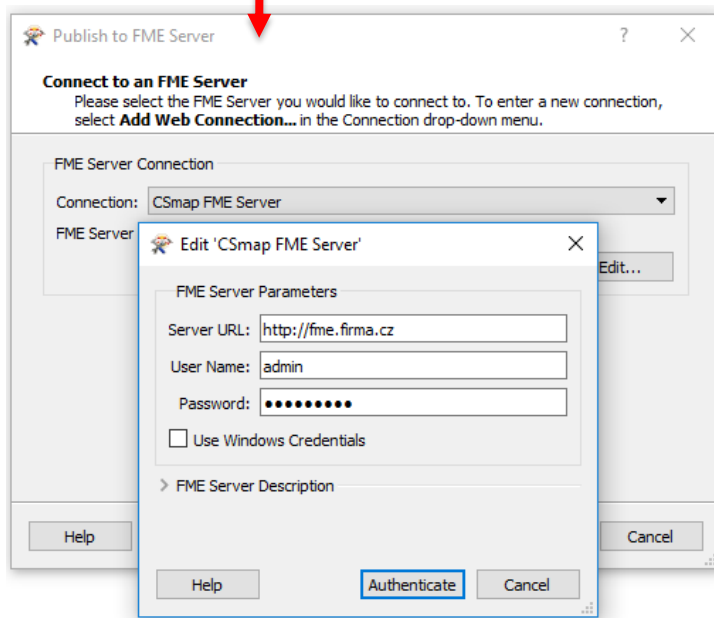

FME Desktop - příprava

- Připojení k FME Serveru