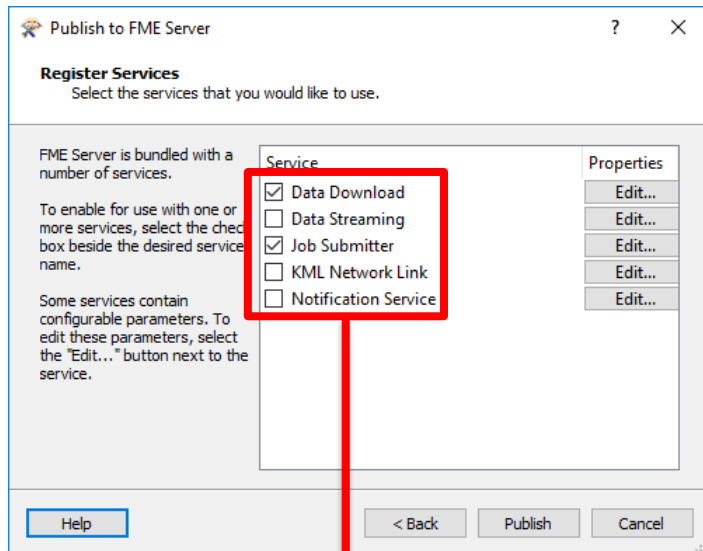

Příprava na straně FME Desktopu

FME Desktop - příprava

- Připojení k FME Serveru

FME Desktop - příprava

- Nahrání zdrojových dat během publikování převodu
 - Soubory do repository
 - Připojení k databázi

FME Desktop - příprava

- Registrace workspace ke konkrétním službám

FME Desktop - příprava

- Publikované parametry
- Umožňují uživateli před spuštěním převodu zasáhnout do jeho nastavení
- Parametry a jejich hodnoty jsou uvedeny v Direct URL každého převodu
- Pomocí Direct URL lze převod zavolat z aplikace