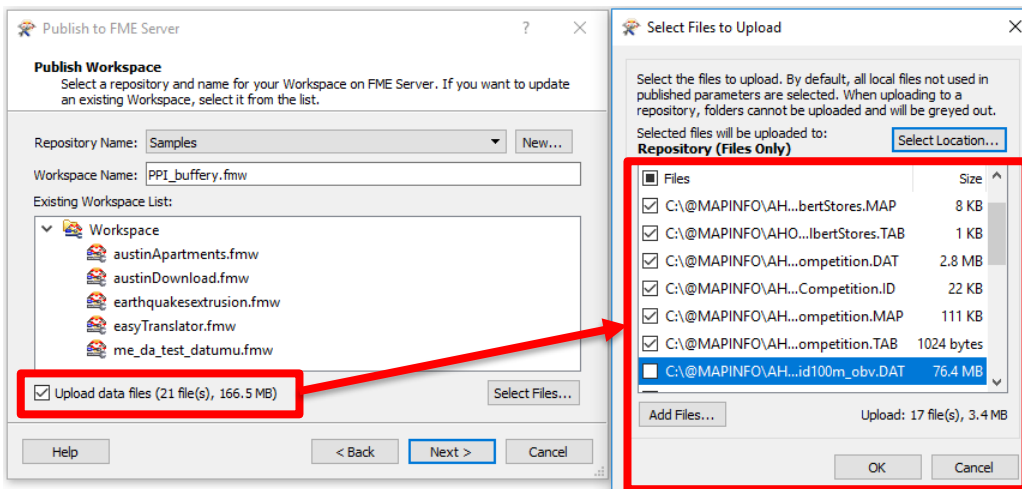

Příprava na straně FME Desktopu

FME Desktop - příprava

- Připojení k FME Serveru

FME Desktop - příprava

- Nahrání zdrojových dat během publikování převodu
 - Soubory do repository
 - Připojení k databázi

FME Desktop - příprava