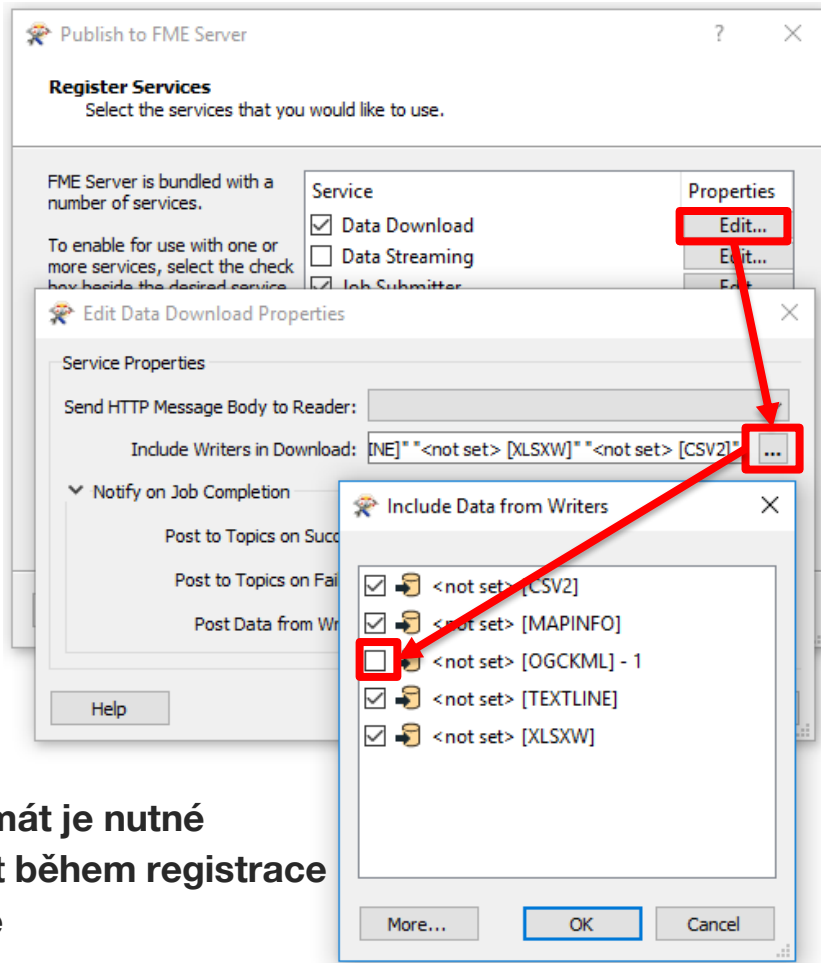

★  me_da.fmw

✓ **COMPLETED**
Translation Successful

[View Details](#)

JOB ID 184380

FEATURES WRITTEN 2799

- **Nový formát je nutné zatrhnout během registrace ke službě**

URL na stažení dat

★  me_da.fmw